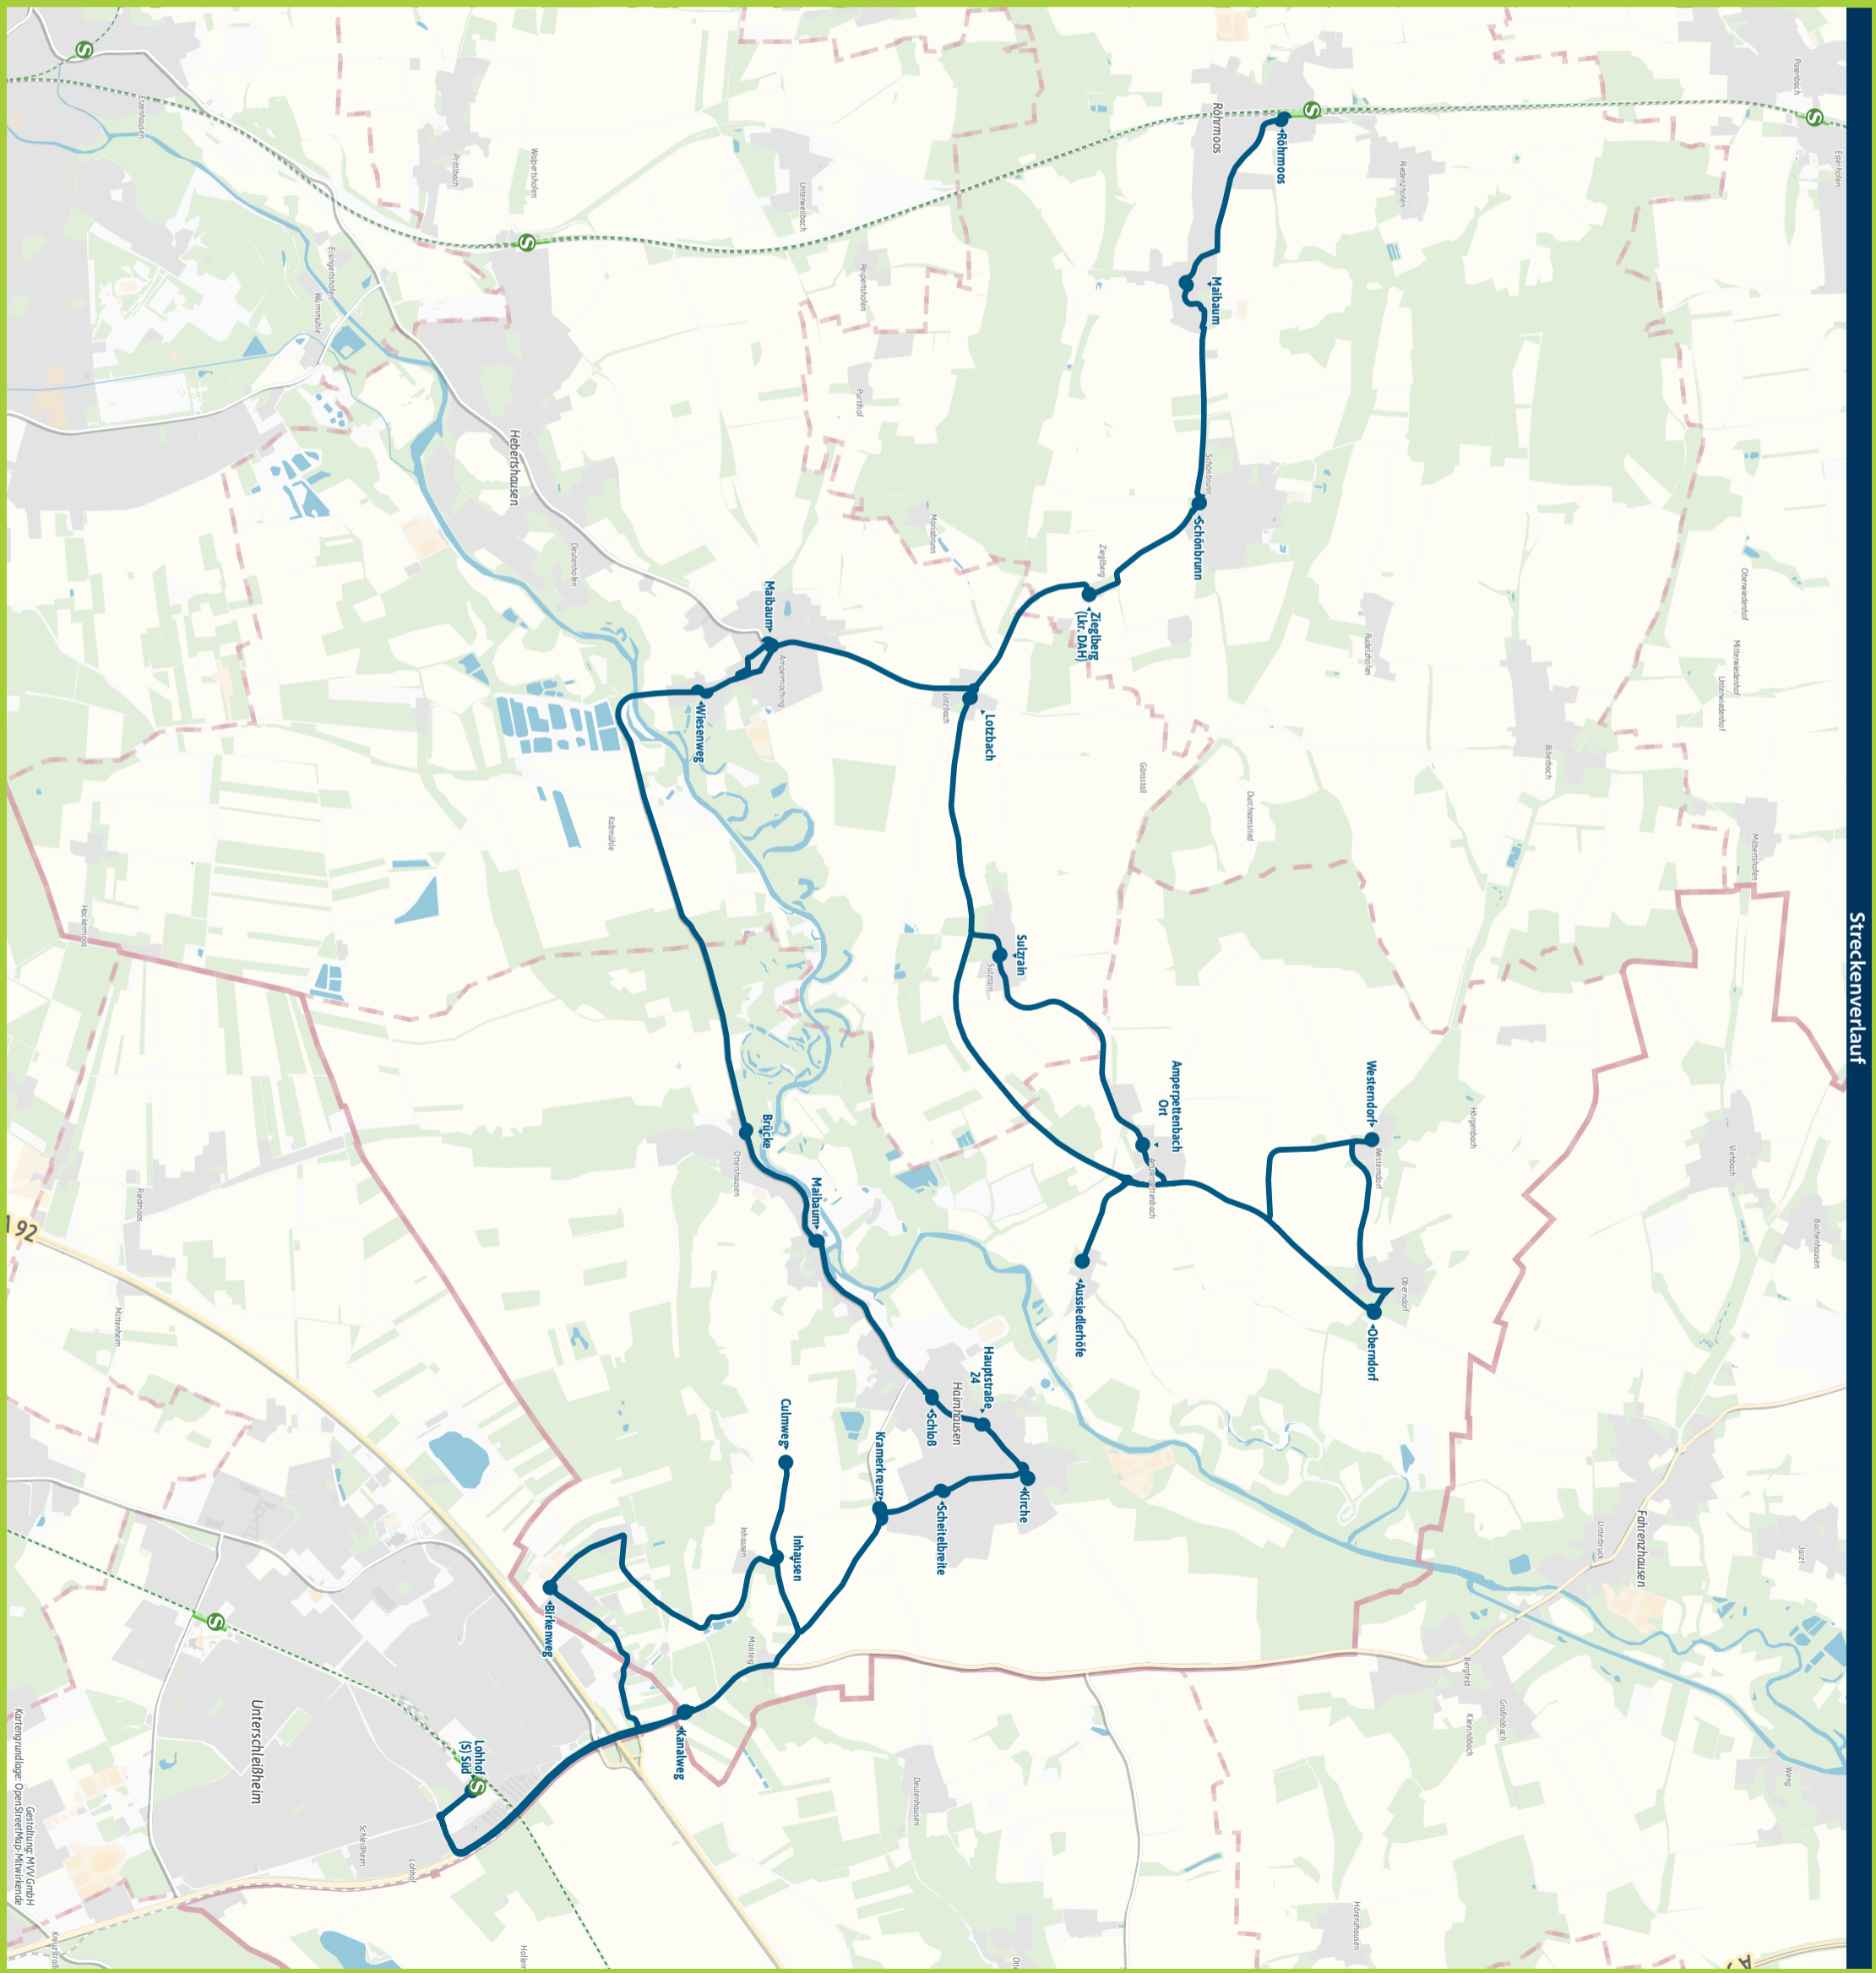

Minifahrplan
2023

Ruf
TAXI 7020

Röhrmoos S ↔
Haimhausen S ↔
Lohhof S

mvv-auskunft.de

Bestens informiert
mit der MVV-App.

Fahrplan in Echtzeit, HandyTicket und
aktuelle Meldungen. Alles in einer App.

mvv-muenchen.de/app

Herausgeber Minifahrplan:
Münchner Verkehrs- und Tarifverbund GmbH (MVV)
Thierschstr. 2, 80538 München | Im Auftrag der Verbundlandkreise im MVV

Streckenverlauf

Kartengrundlage: OpenStreetMap, Kartaviva
Gedruckte MVV/GenM
Kartographie: Kartaviva