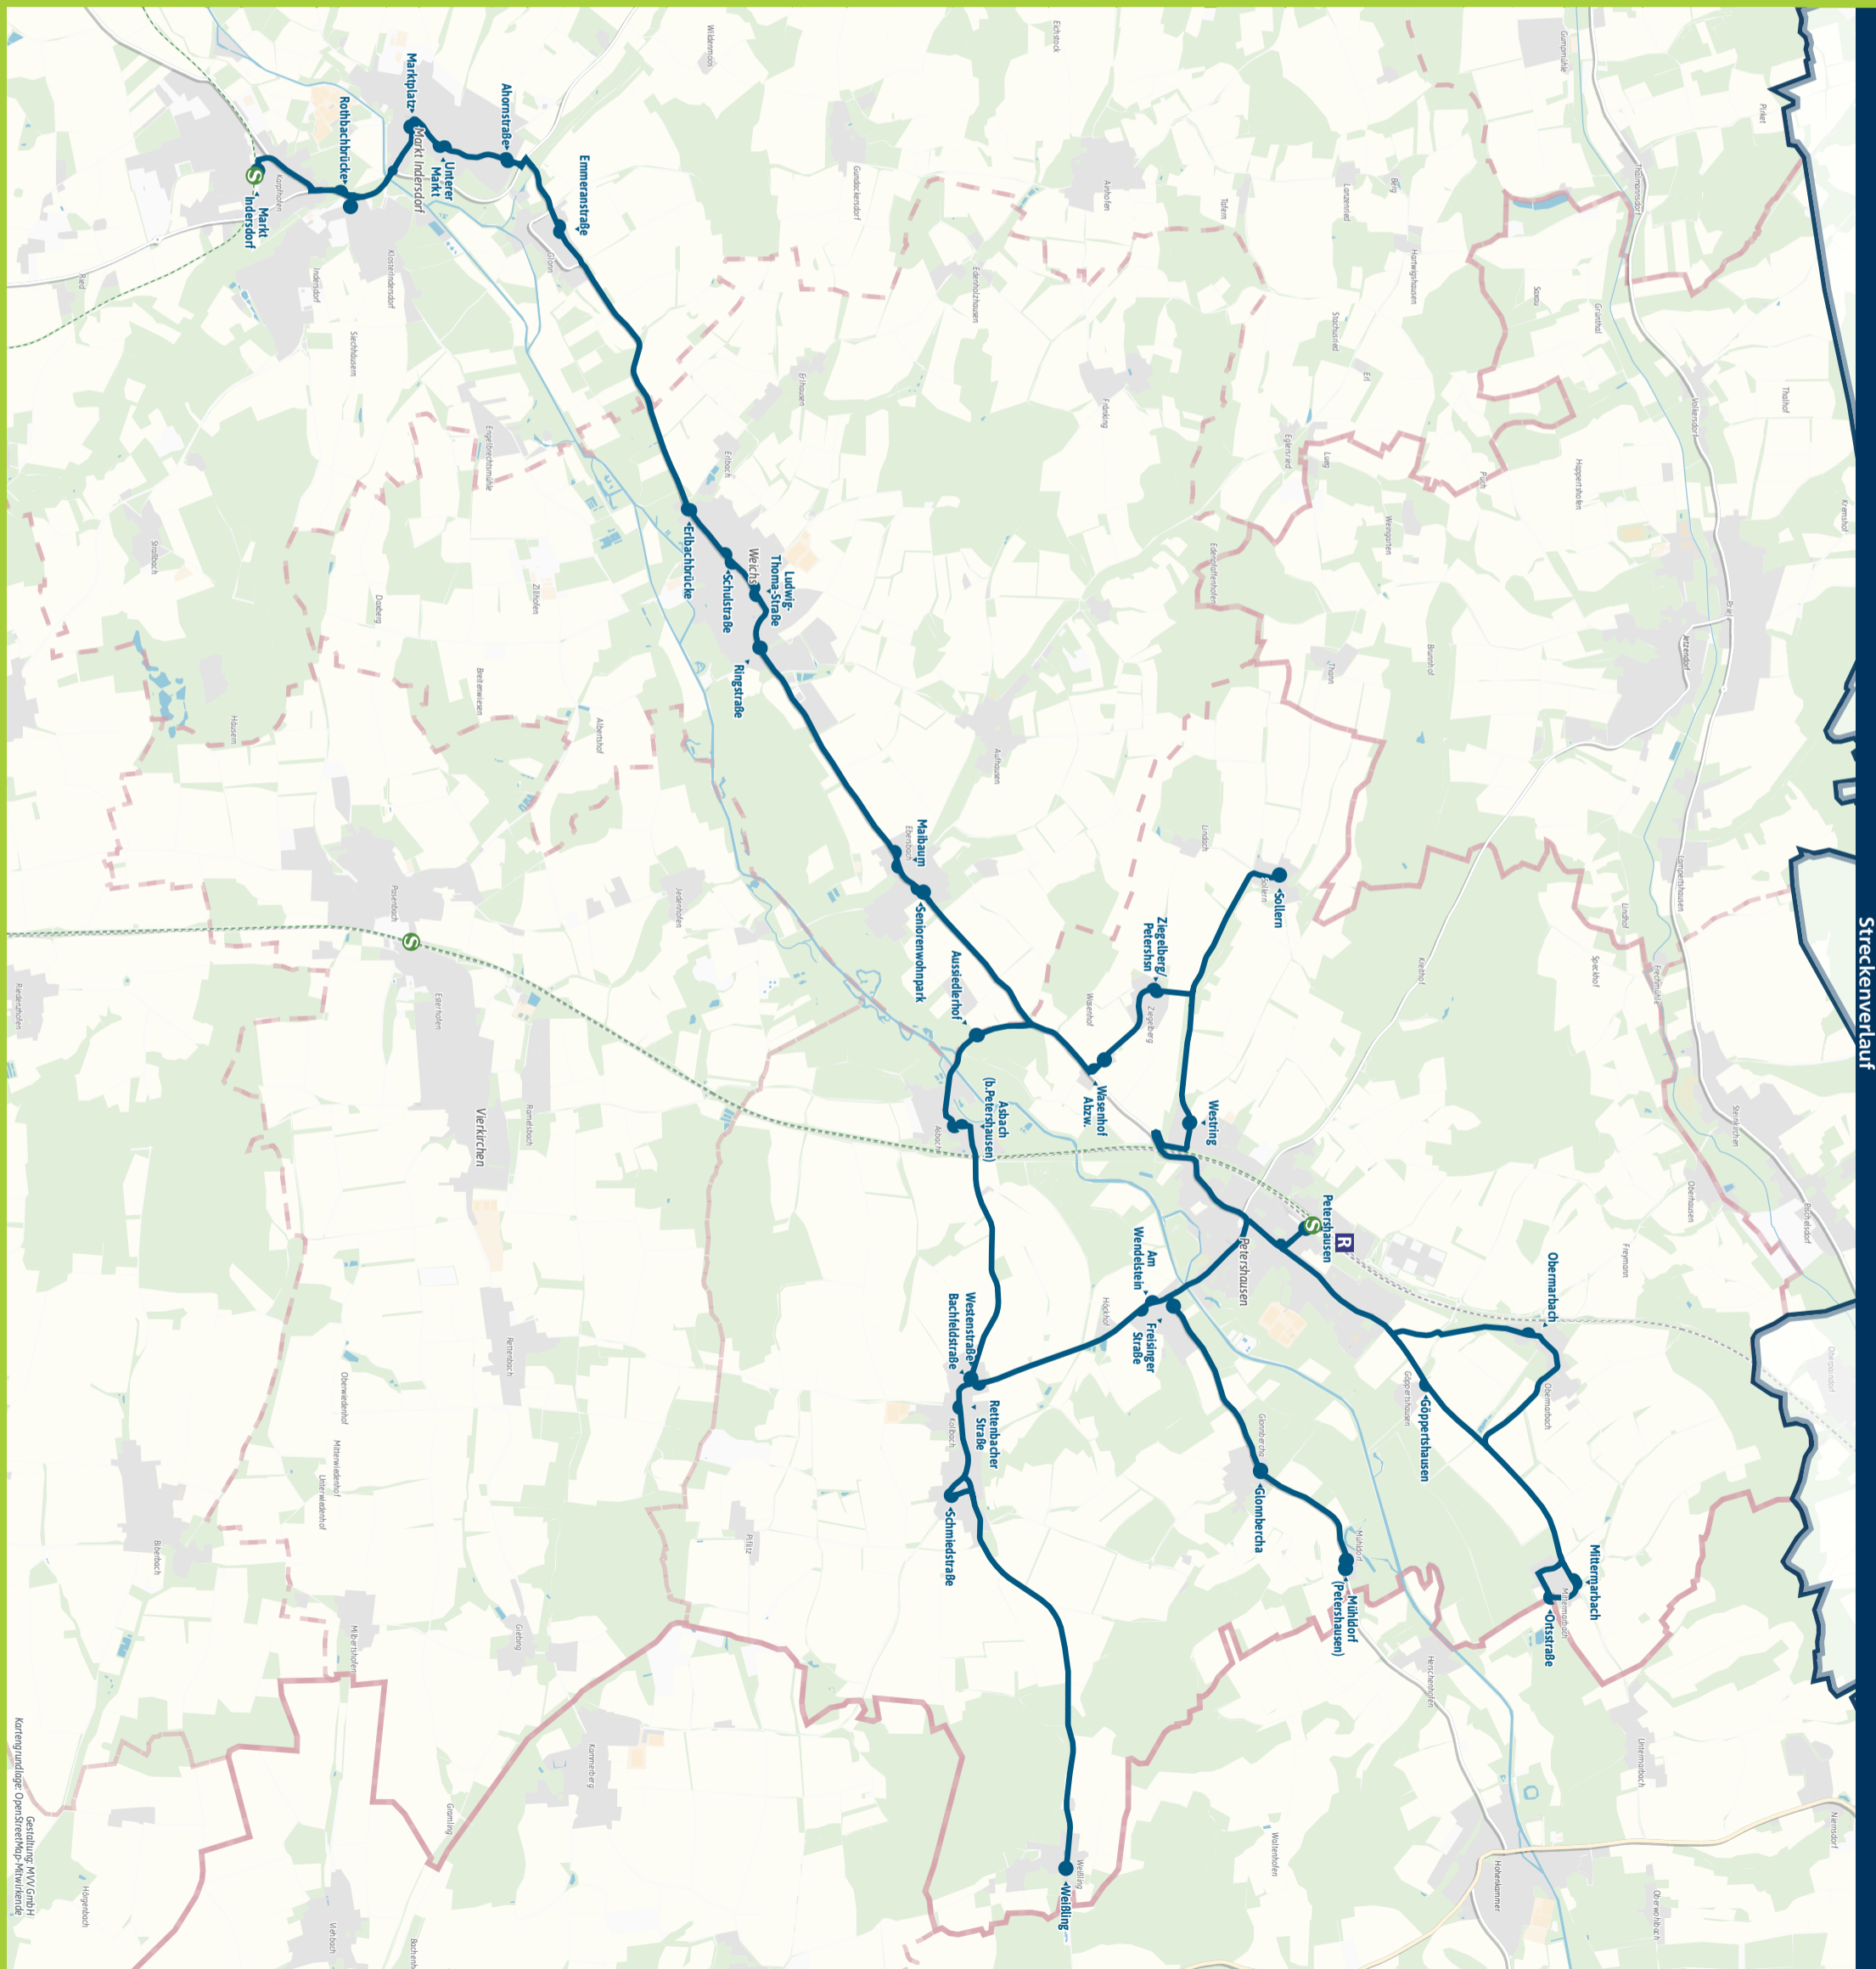

- Weißling ▶ 728 785 786
- Kollbach, Bachfeldstraße ▶ 728 771 785
- Petershausen, Am Wendelstein ▶ 728 771 785
- -Freisinger Straße ▶ 785 786
- Glonnbercha ▶ 785 786
- Mühlhof (Petershausen) ▶ 785 786
- Wasenhof, Abzw. ▶ 728 785 786
- Ziegelberg/Petersshn ▶ 728 786
- Petershausen, Sollern ▶ 728 786
- -Westring ▶ 728 786
- -Petershausen | S2 | 619 728 771
- Obermarbach ▶ 707 728
- Mittermarbach ▶ 619
- -Ortsstraße ▶ 728 786
- Göppertshausen ▶ 619 728 786
- Mittermarbach, Ortsstraße ▶ 728 786
- -Mittermarbach ▶ 619
- Obermarbach ▶ 707 728
- Petershausen | S2 | 619 728 771

Minifahrplan
2023

Ruf
TAXI 7080

Markt Indersdorf S ◀ ▶
Ebersbach ▶ Weichs ▶
Petershausen S R

Bestens informiert
mit der MVV-App.

Fahrplan in Echtzeit, HandyTicket und
aktuelle Meldungen. Alles in einer App.

mvv-muenchen.de/app

mvv-auskunft.de

Streckenverlauf

Kartengrundlage: OpenStreetMap, Mapbox