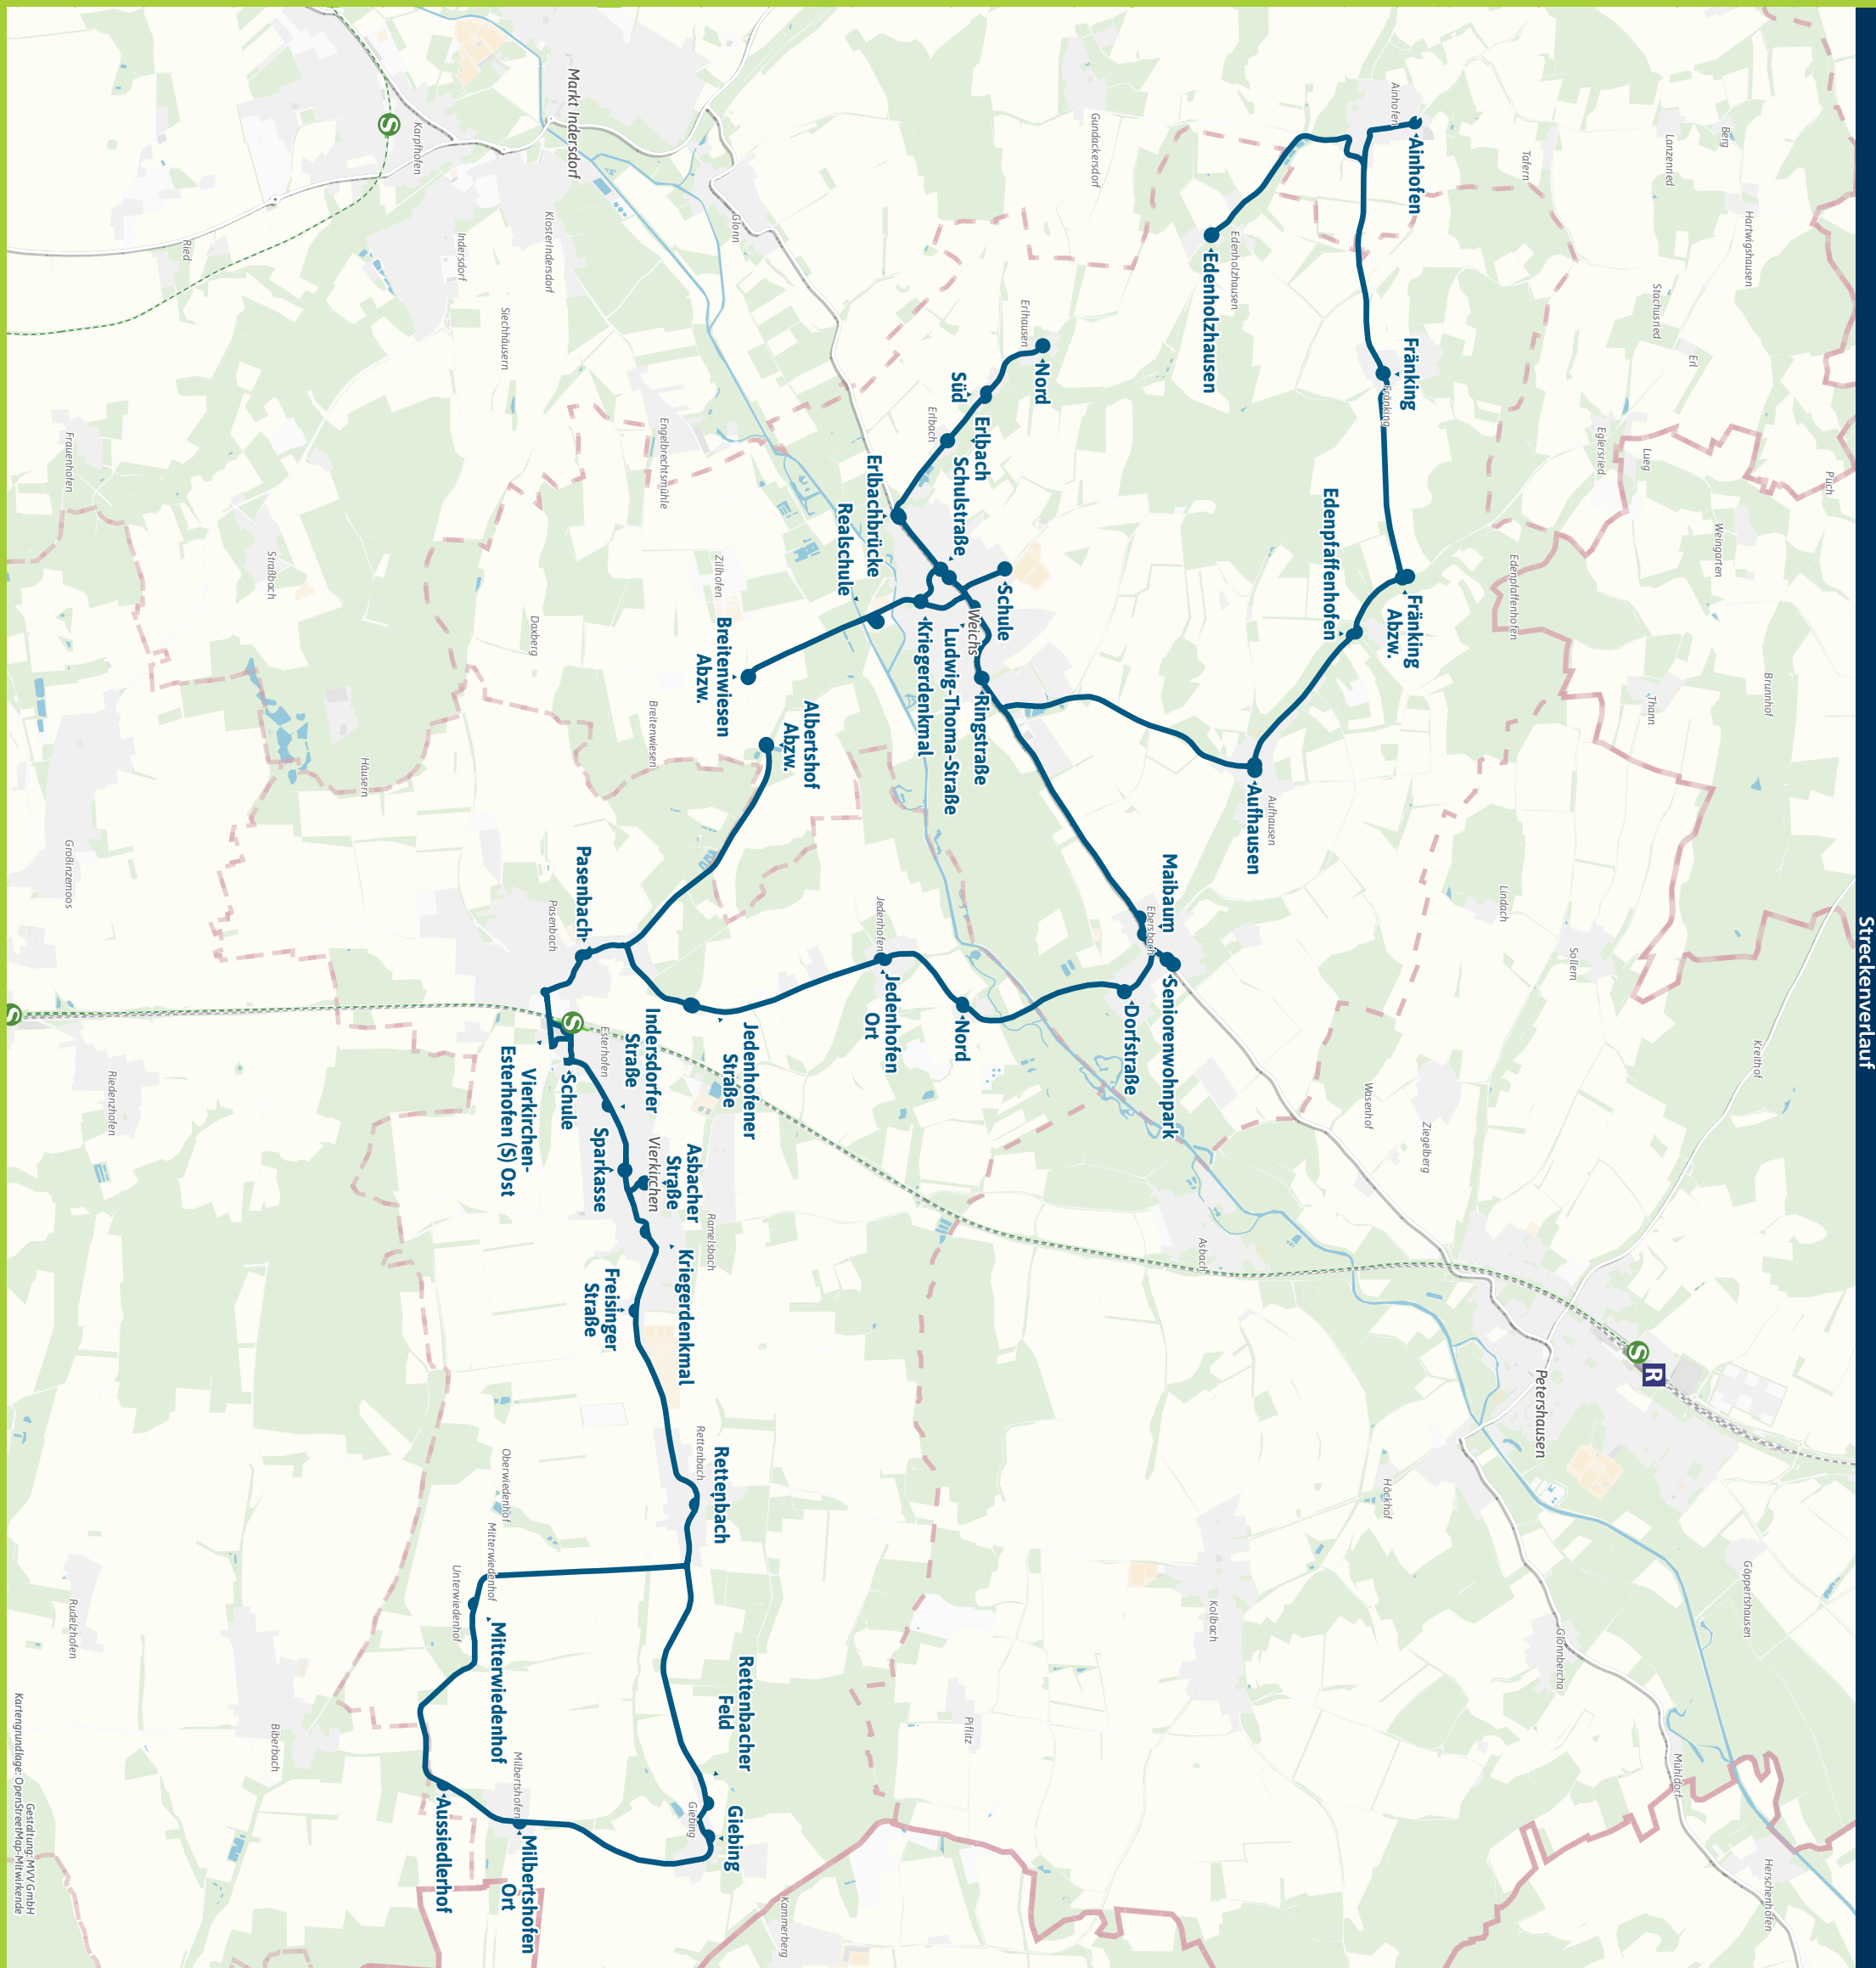

Streckenverlauf

Kartengrundlage: OpenStreetMap, Wikivoyage

Geodaten: MVV GmbH