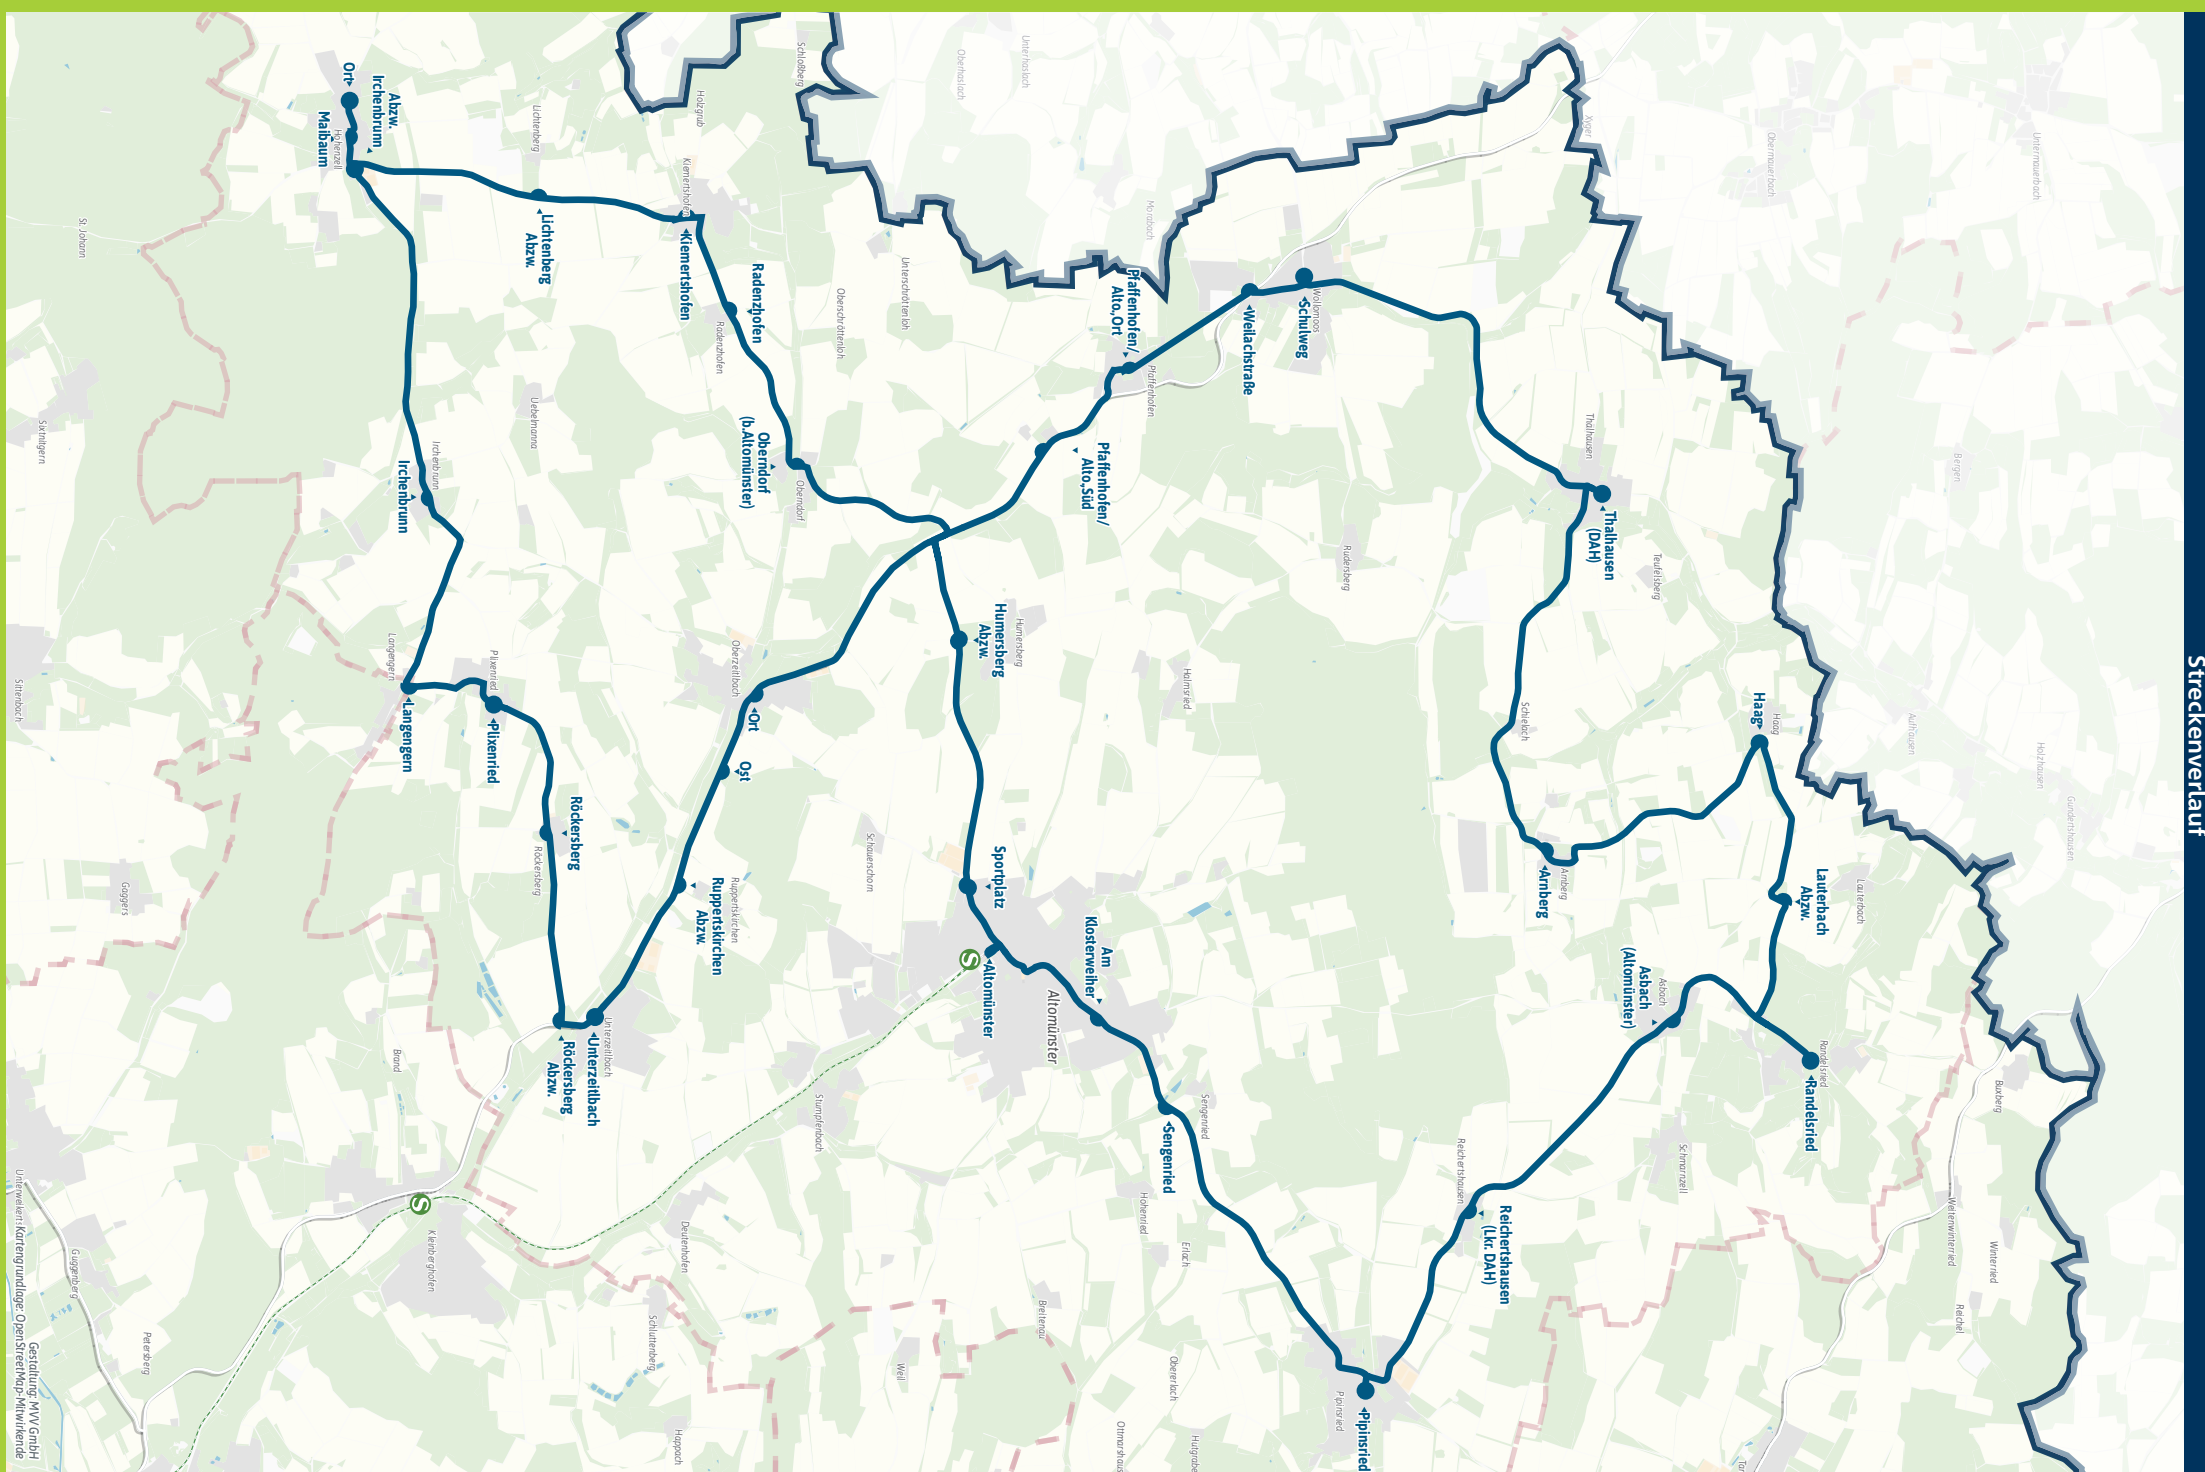

- Altomünster, Sportplatz ▶ S2 | 704 705 715 782
- - Altomünster ▶ S2 | 704 705 707 715 782
- - Am Klosterweiher ▶ 704 782
- Sengenried ▶ 704 782
- Pipinsried ▶ 704 706 707 782
- Reichertshausen (Lkr. DAH) ▶ 707 782
- Asbach (Altomünster) ▶ 707 782
- Randelsried ▶ 707 782
- Lauterbach, Abzw. ▶ 704 782
- Haag ▶ 704 782
- Arnberg ▶ 704 782
- Thalhausen (DAH) ▶ 704 782
- Wollomoos, Schulweg ▶ 704 782
- - Weilachstraße ▶ 704 782
- Pfaffenhofen/Alto,Ort ▶ 704 782
- - Pfaffenhofen/Alto,Süd ▶ 704 782
- Humersberg, Abzw. ▶ 704 705 715 782
- Altomünster, Sportplatz ▶ 704 705 715 782
- - Altomünster ▶ S2 | 704 705 707 715 782

Minifahrplan
2023

Ruf
TAXI

7040

Haag ◀ Wollomoos ▶
Altomünster S ▶
Hohenzell ▶
Altomünster S

Bestens informiert
mit der MVV-App.

Fahrplan in Echtzeit, HandyTicket und
aktuelle Meldungen. Alles in einer App.

mvv-muenchen.de/app

Herausgeber Minifahrplan:
Münchner Verkehrs- und Tarifverbund GmbH (MVV)
Thierschstr. 2, 80538 München, im Auftrag der Verbundlandkreise im MVV

mvv-auskunft.de

Münchner
VerkehrsVerbund

VERBUNDLANDKREISE
IM MVV

Streckenverlauf

Gestaltung: MVV GmbH
Unterweihenkarnergrundlage: OpenStreetMap/Mitwirkende