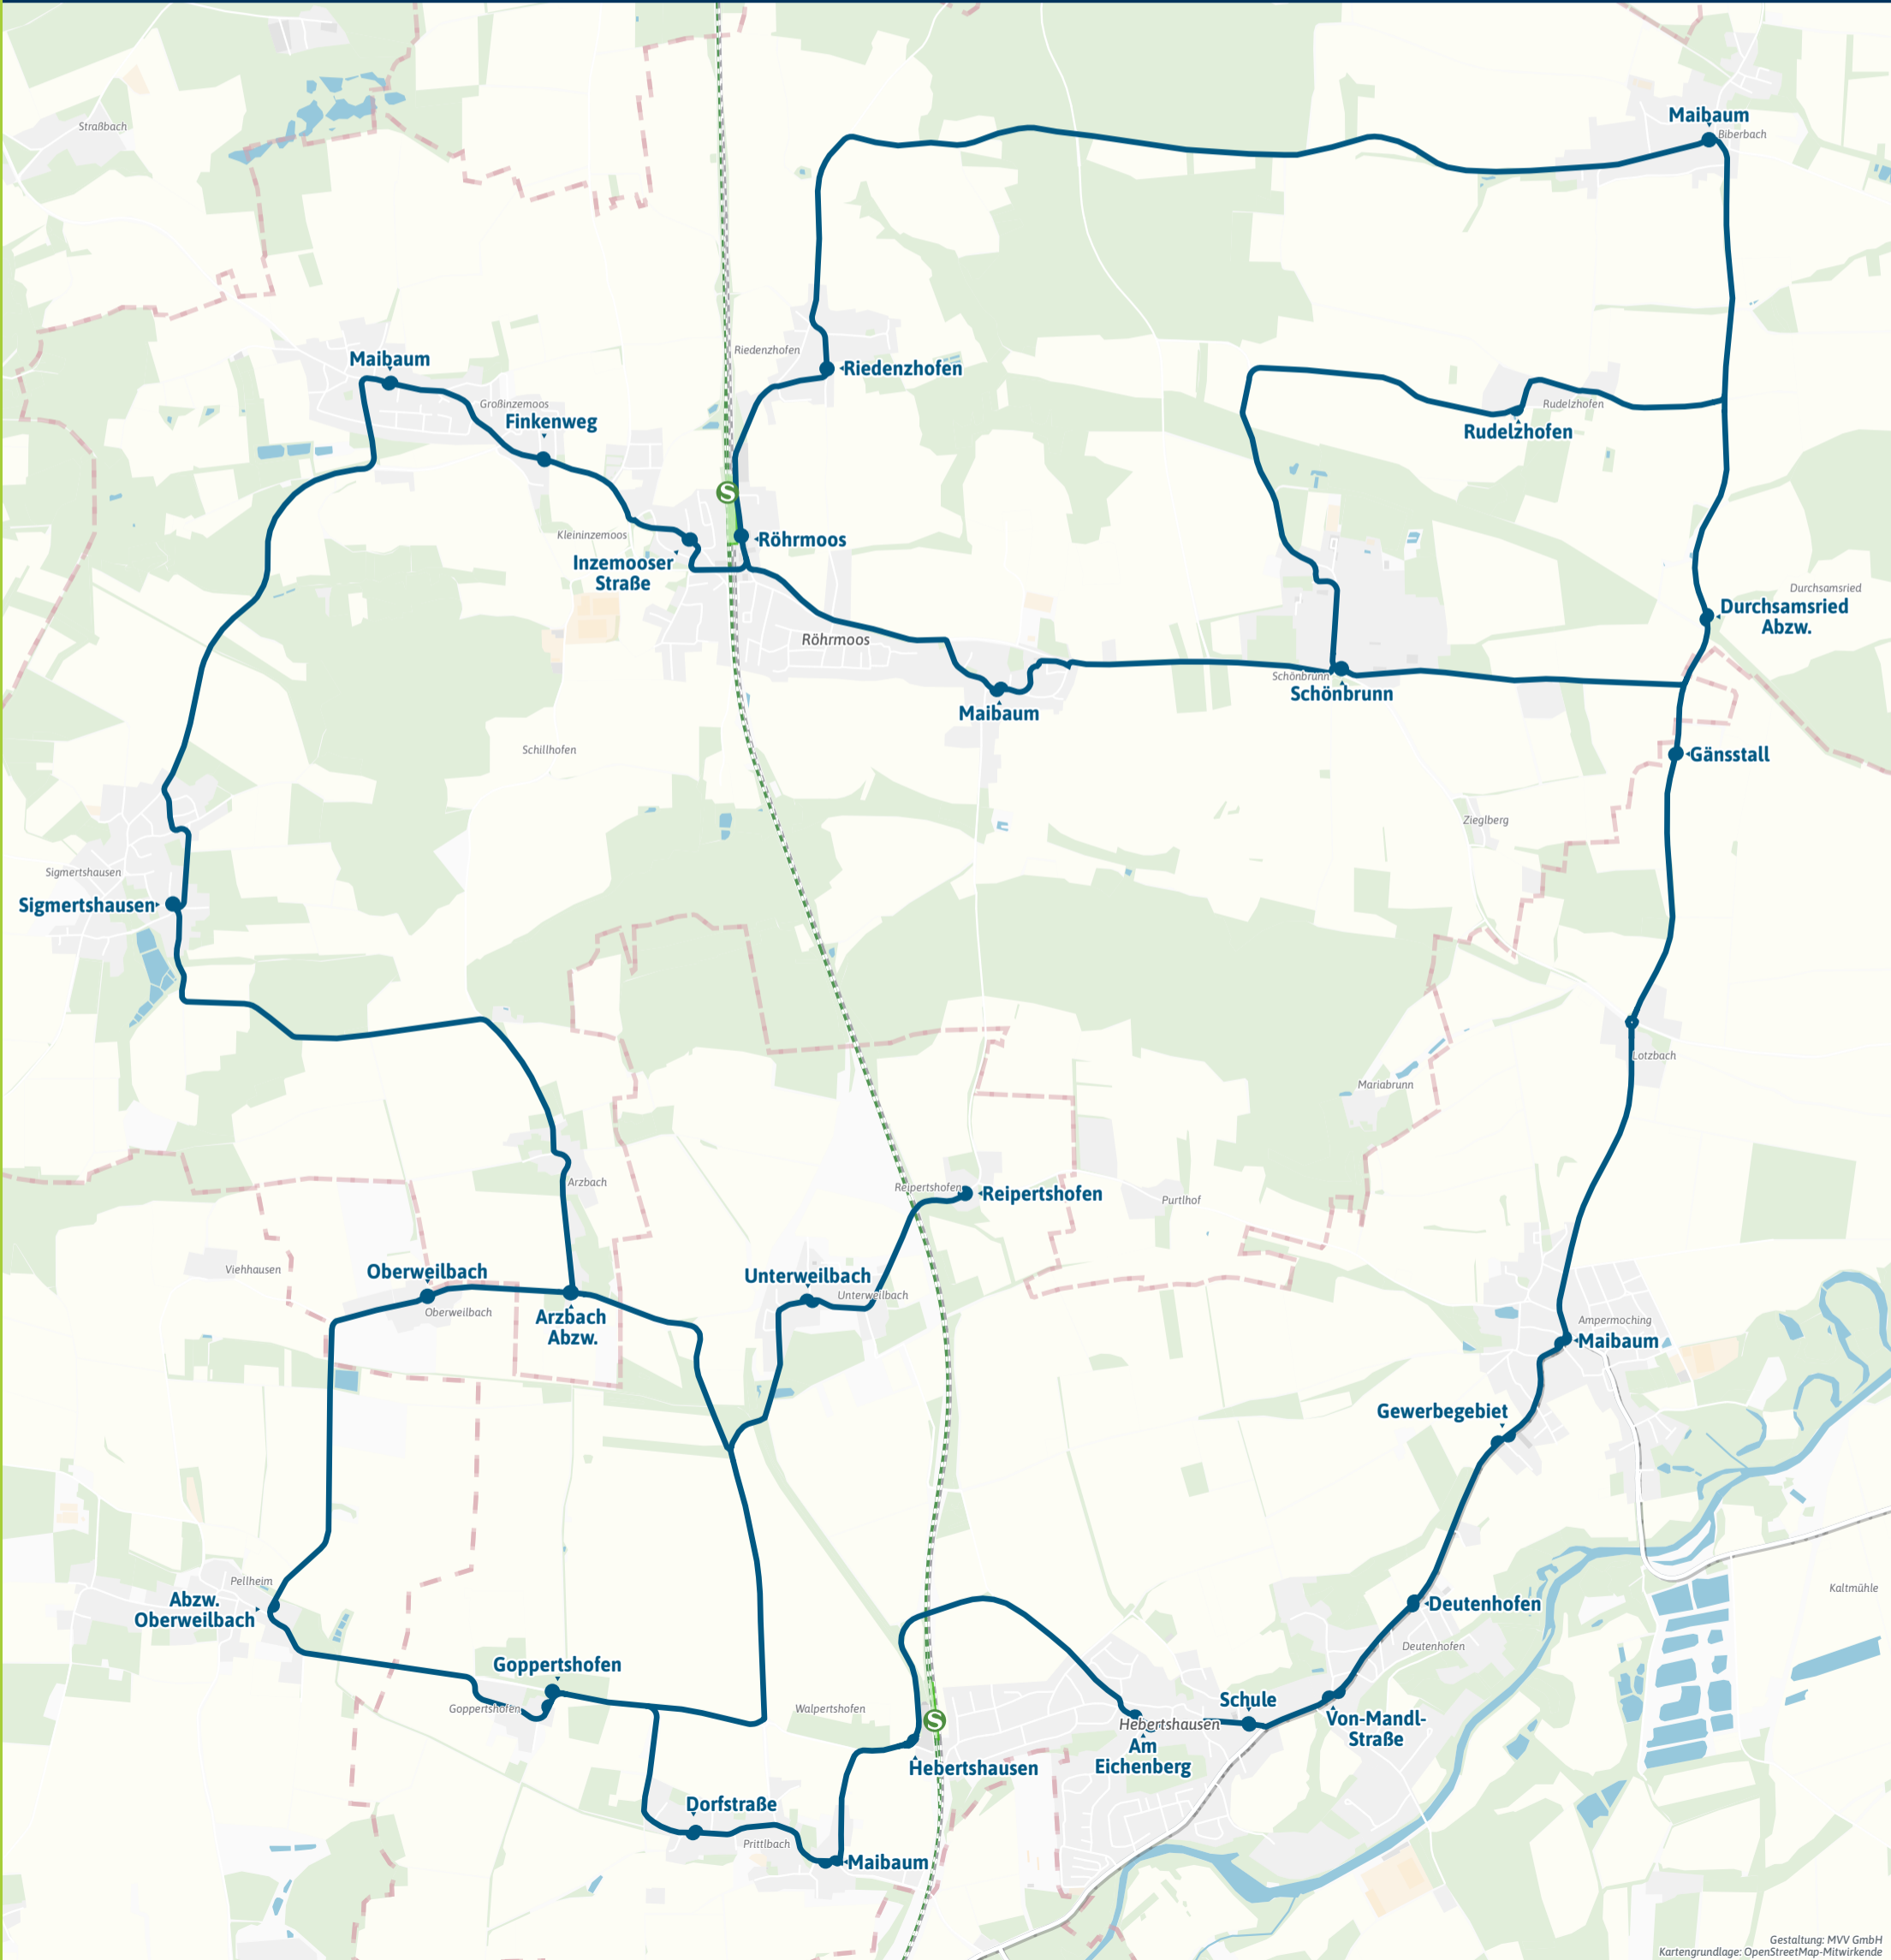

Umsteigemöglichkeiten MVV-Ruftaxi 7090

- Hebertshausen ▶ S2 | 723 725
- Prittlbach, Maibaum ▶ 723 725
- - Dorfstraße ▶ 723 725
- Goppertshofen ▶ 723
- Oberweilbach ▶ 723
- Pellheim, Abzw. Oberweilbach ▶ 723
- Oberweilbach ▶ 723
- Unterweilbach ▶ 723
- Reipertshofen ▶ 723
- Arzbach, Abzw. ▶ 723
- Sigmertshausen ▶ 708 727 728
- Großinzemoos, Maibaum ▶ 727 772
- - Finkenweg ▶ 727 772
- Röhrmoos, Inzemooser Straße ▶ 727 772
- - Röhrmoos ▶ S2 | 727 | 7020
- Riedenzhofen ▶ 727
- Röhrmoos, Maibaum ▶ 727 772 | 7020
- Schönbrunn ▶ 727 772 | 7020
- Durchsamsried, Abzw. ▶ 727
- Biberbach, Maibaum ▶ 727
- Rudelzhofen ▶ 727
- Schönbrunn ▶ 727 772 | 7020
- Riedenzhofen ▶ 727
- Röhrmoos ▶ S2 | 727 | 7020
- Riedenzhofen ▶ 727
- Biberbach, Maibaum ▶ 727
- Durchsamsried, Abzw. ▶ 727
- Hebertshausen, Gänsstall ▶ 727
- Ampermoching, Maibaum ▶ 723 725 727 772 | 7020
- - Gewerbegebiet ▶ 723 725 727
- Deutenhofen ▶ 723 725 727
- Hebertshausen, Von-Mandl-Str. ▶ 723 725 727
- - Schule ▶ 723 725 727
- - Am Eichenberg ▶ 723 725
- - Hebertshausen ▶ S2 | 723 725
- Schönbrunn ▶ 727 772 | 7020
- Röhrmoos, Maibaum ▶ 727 772 | 7020
- - Röhrmoos ▶ S2 | 727 | 7020
- Riedenzhofen ▶ 727
- Biberbach, Maibaum ▶ 727
- Durchsamsried, Abzw. ▶ 727
- Hebertshausen, Gänsstall ▶ 727
- Ampermoching, Maibaum ▶ 723 725 727 772 | 7020
- - Gewerbegebiet ▶ 723 725 727
- Deutenhofen ▶ 723 725 727
- Hebertshausen, Von-Mandl-Str. ▶ 723 725 727
- - Schule ▶ 723 725 727
- - Am Eichenberg ▶ 723 725
- - Hebertshausen ▶ S2 | 723 725

Minifahrplan **Ruf TAXI 7090** 2023

Hebertshausen S ↔
Röhrmoos S ↔
Hebertshausen S

Bestens informiert mit der MVV-App.

Fahrplan in Echtzeit, HandyTicket und aktuelle Meldungen. Alles in einer App.

mvv-muenchen.de/app

Herausgeber Minifahrplan:
Münchner Verkehrs- und Tarifverbund GmbH (MVV)
Thierschstr. 2, 80538 München, im Auftrag der Verbundlandkreise im MVV

mvv-auskunft.de

Streckenverlauf

Hebertshausen - Röhrmoos - Hebertshausen und zurück