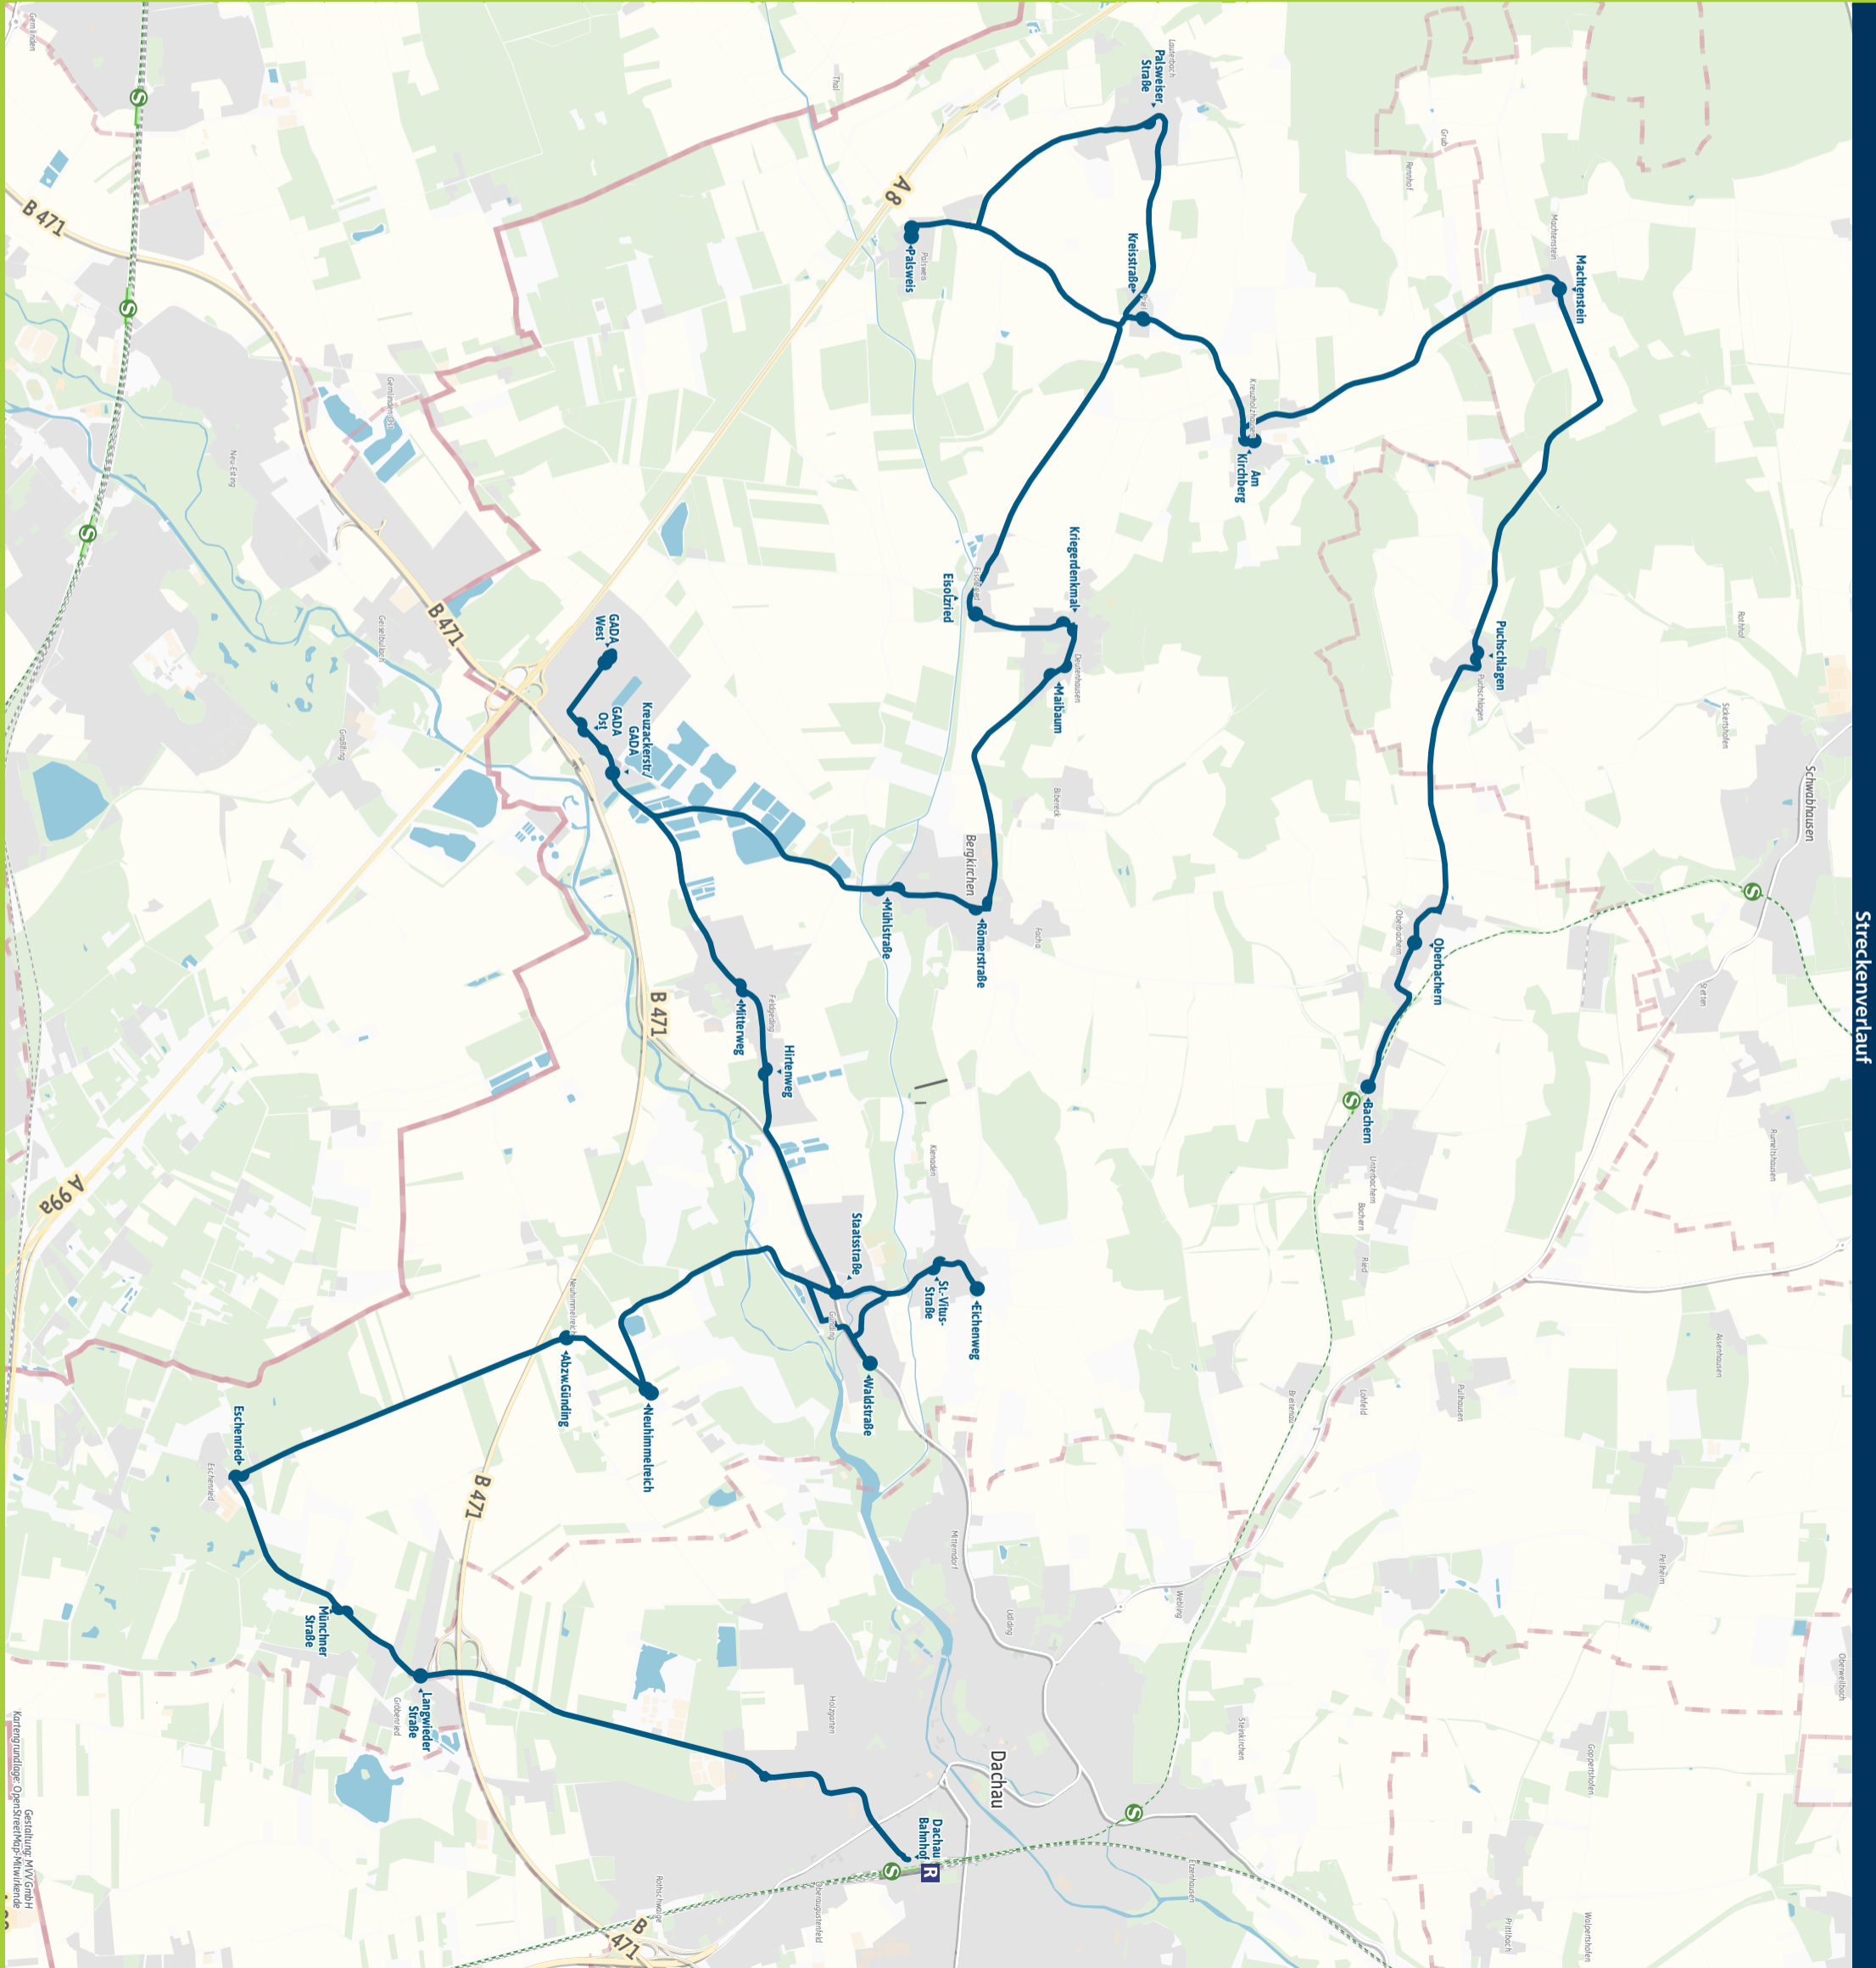

**Minifahrplan
2023**

**Ruf
TAXI 7100**

**Dachau S R ↔
Bergkirchen ↔ Bachern S**

**Bestens informiert
mit der MVV-App.**

**Fahrplan in Echtzeit, HandyTicket und
aktuelle Meldungen. Alles in einer App.**

mvv-muenchen.de/app

Herausgeber Minifahrplan:
Münchner Verkehrs- und Tarifverbund GmbH (MVV)
Thierschstr. 2, 80538 München, im Auftrag der Verbundlandkreise im MVV

mvv-auskunft.de

Streckenverlauf

Kartengrundlage: OpenStreetMap, Navteq