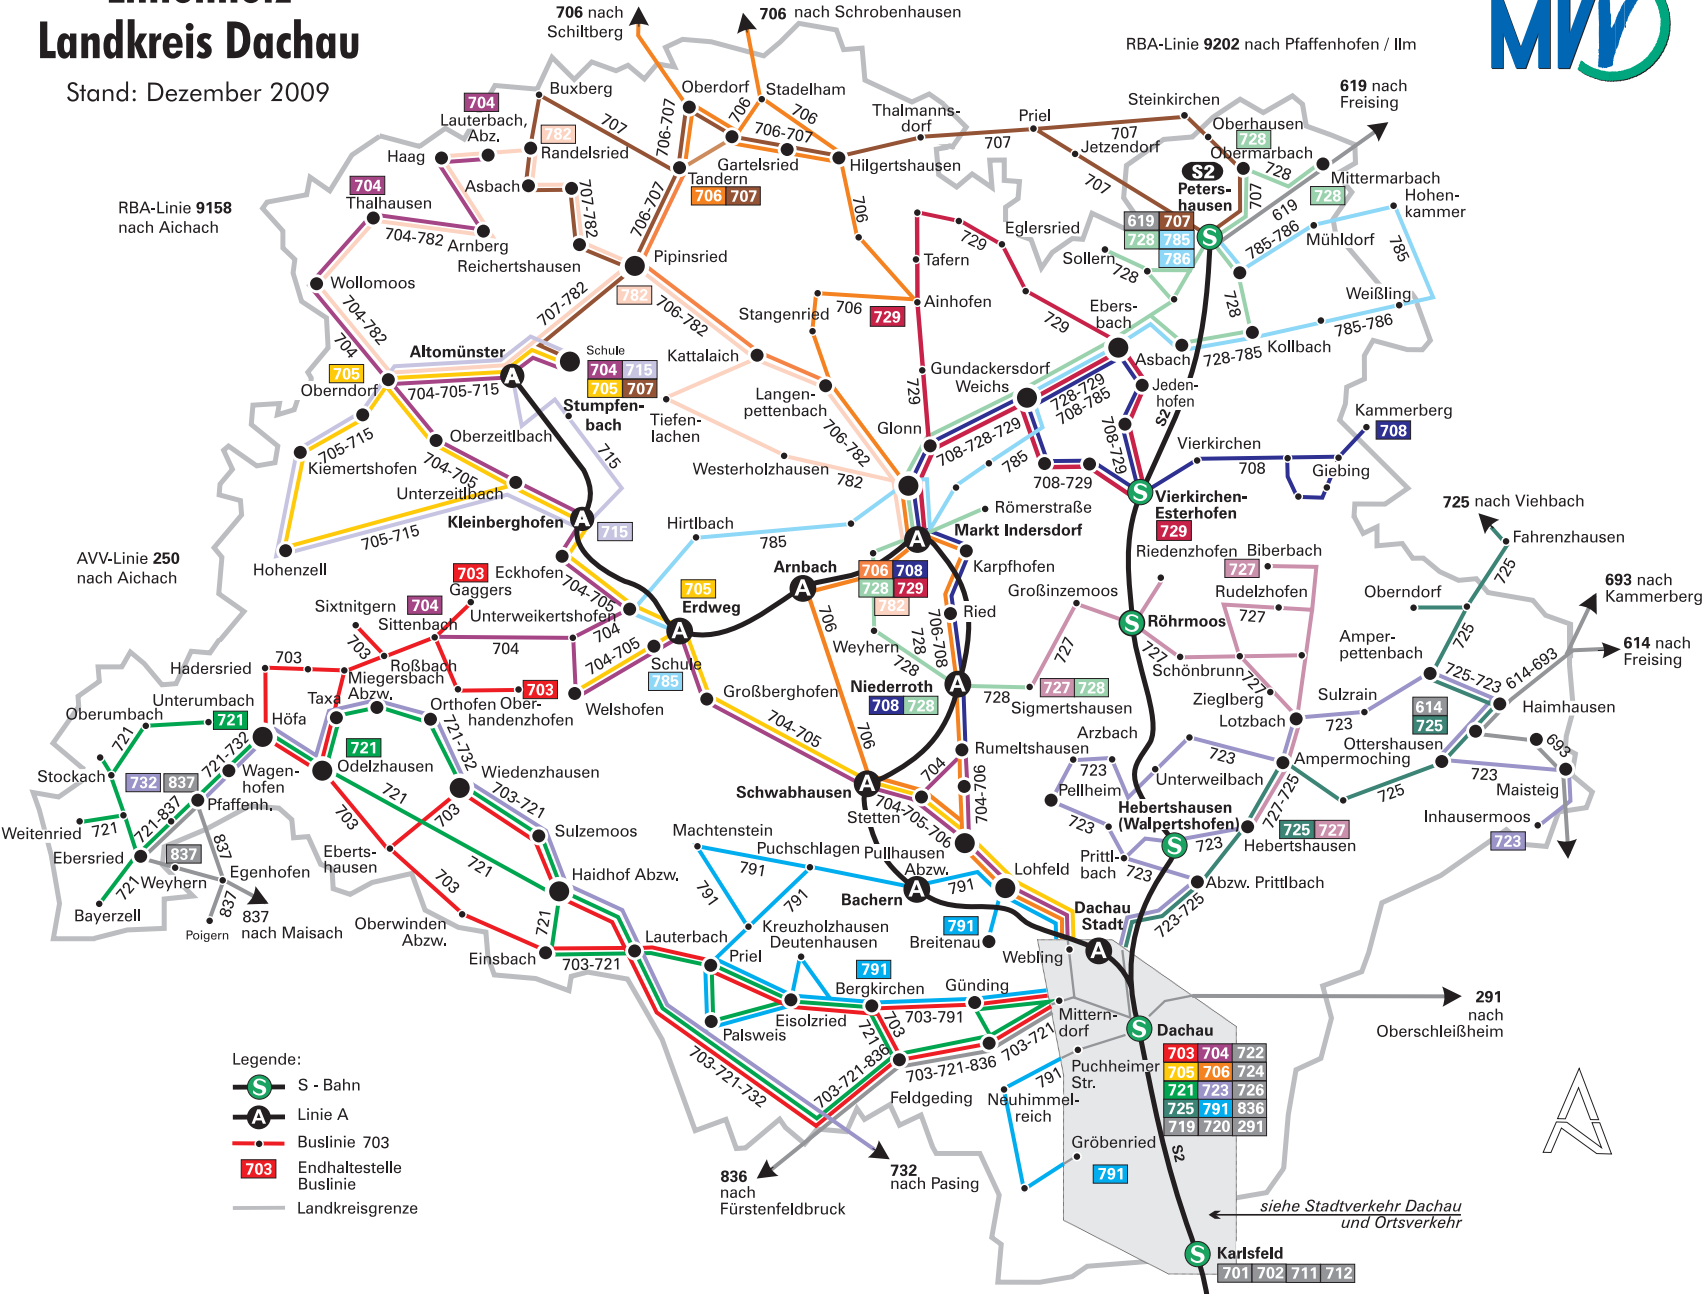

# Liniennetz Landkreis Dachau

Stand: Dezember 2009

RBA-Linie 9158 nach Aichach bzw. 9159 nach Schrobenhausen

RBA-Linie 9202 nach Pfaffenhofen / Ilm

RBA-Linie 9158  
nach Aichach

AVV-Linie 250  
nach Aichach

Legende:

- S - Bahn
- Linie A
- Buslinie 703
- Endhaltestelle Buslinie
- Landkreisgrenze

703	704	722
705	706	724
721	723	726
725	791	836
719	720	291

siehe Stadtverkehr Dachau und Ortsverkehr