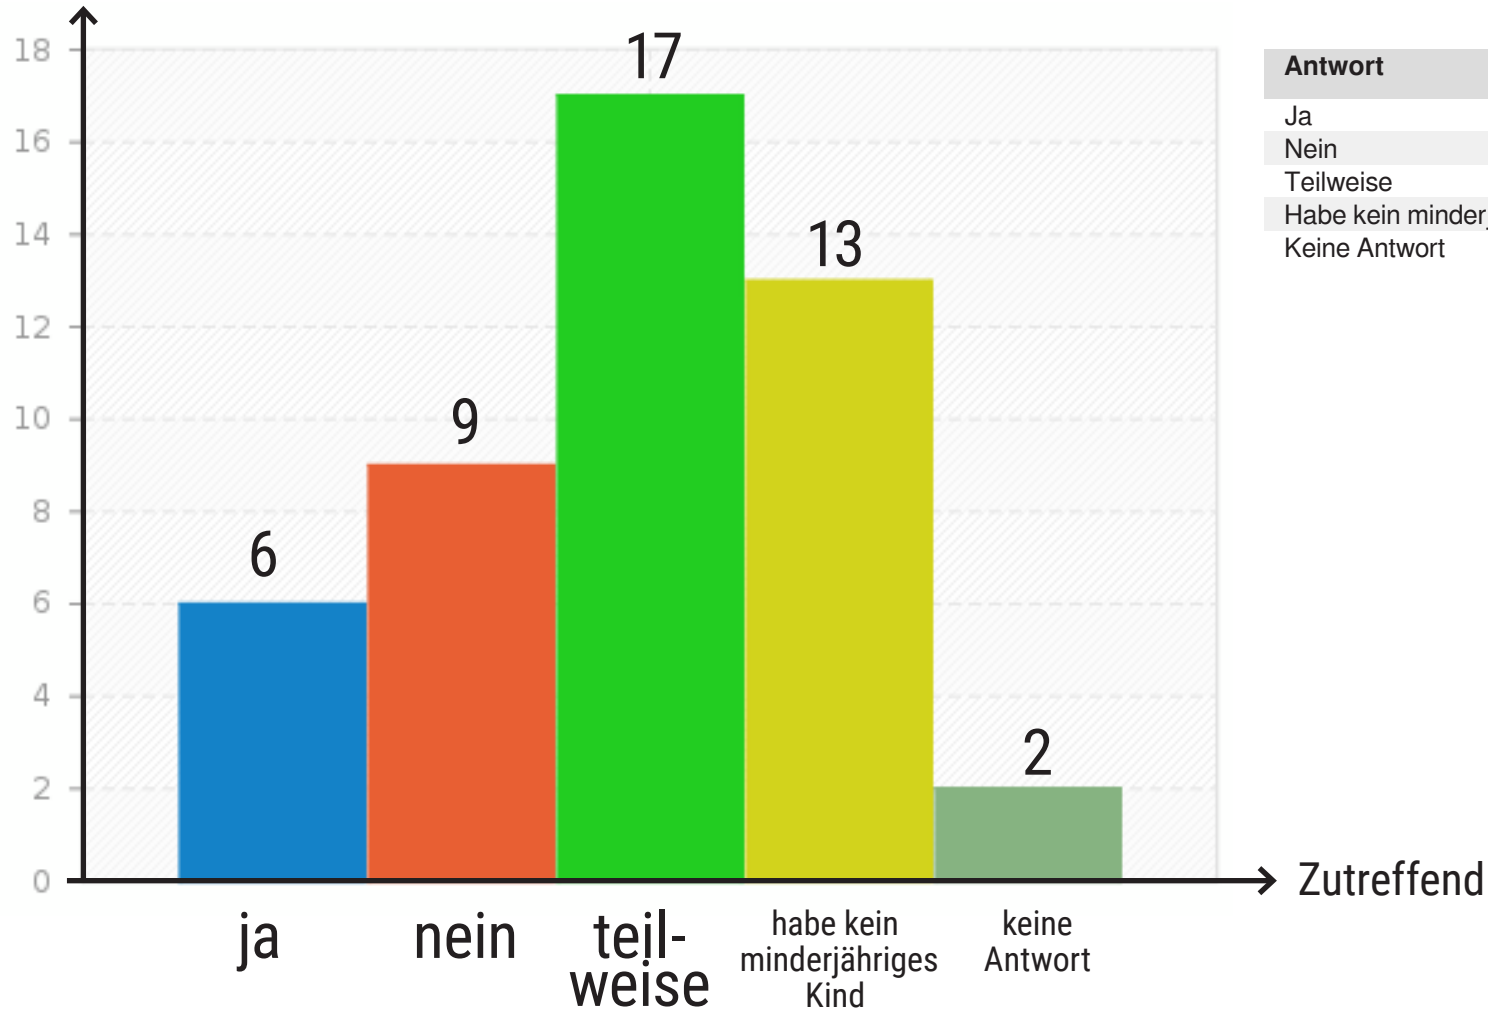

Lesen Sie oder Ihre Kinder die Rubrik „Kinderblick“?

Antworten

Antwort	Anzahl	Prozent
Ja	6	12.77%
Nein	9	19.15%
Teilweise	17	36.17%
Habe kein minderjähriges Kind	13	27.66%
Keine Antwort	2	4.26%