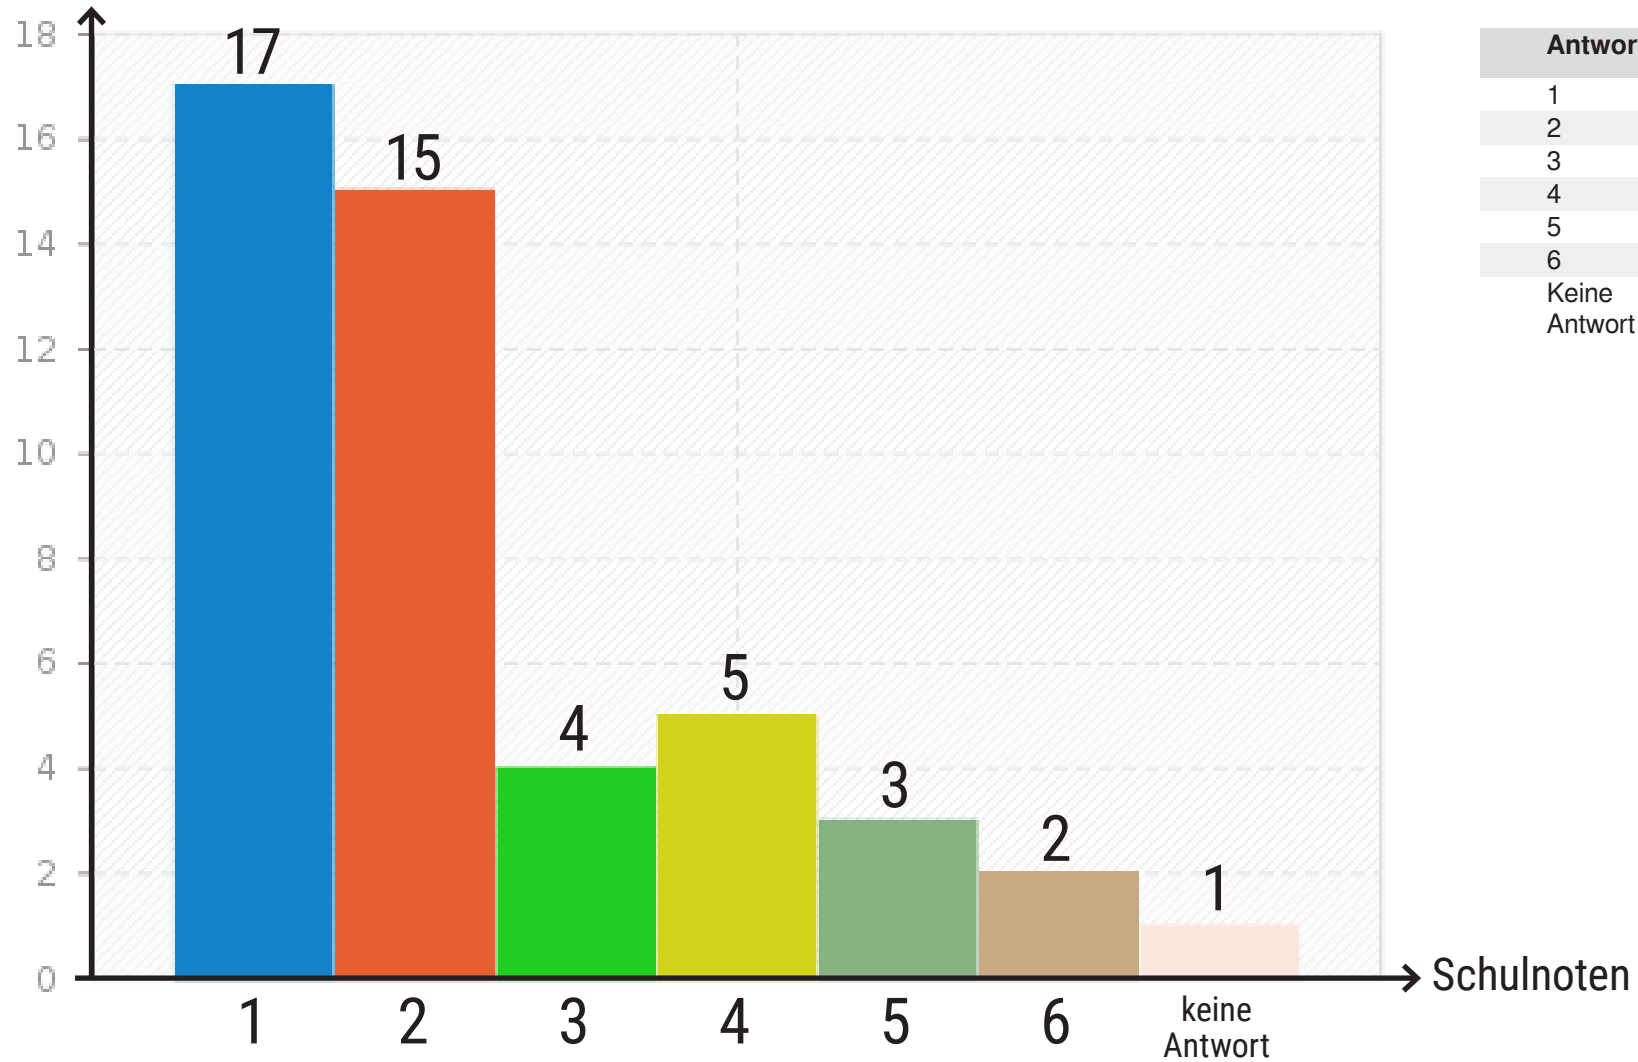

# Schätzen Sie, wie viele Artikel haben Sie besonders interessiert?

Antworten

Antwort	Anzahl	Prozent
0	1	2.13%
1	3	6.38%
2	2	4.26%
3	2	4.26%
4	8	17.02%
5	6	12.77%
6	3	6.38%
7	6	12.77%
8	3	6.38%
9	4	8.51%
10	2	4.26%
über 10	5	10.64%
Keine Antwort	2	4.26%

# Wie gefällt Ihnen das optische Erscheinungsbild des Kreis.BLICK!?

(Bewertung 1 bis 6 wie Schulnoten)

Antworten

Antwort	Anzahl	Prozent
1	17	36.17%
2	15	31.91%
3	4	8.51%
4	5	10.64%
5	3	6.38%
6	2	4.26%
Keine Antwort	1	2.13%